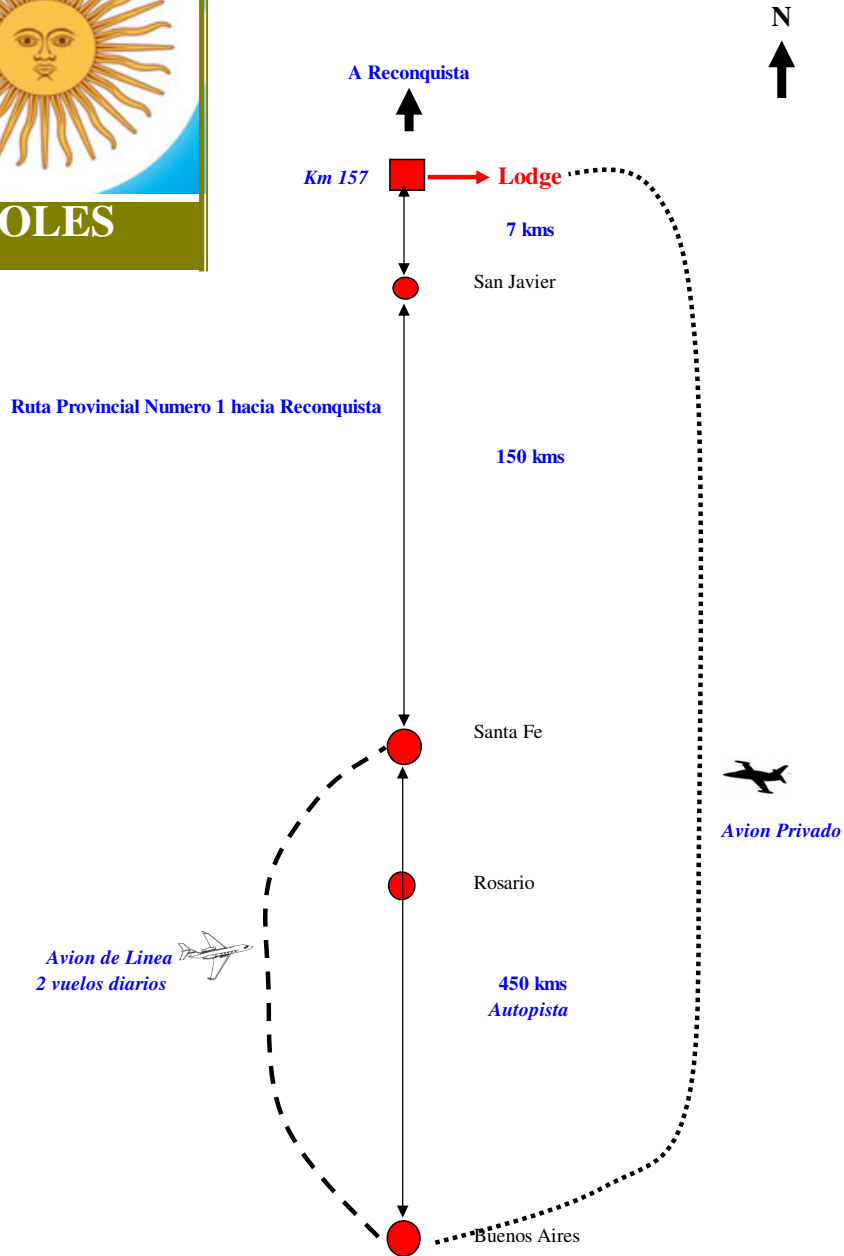

## COMO LLEGAR AL LODGE

Ruta Provincial 1 kms 157 . San Javier .  
Santa Fe . Argentina

### Coordenadas pista San Javier

Lat 30 33' 32.13" S y Long 59 59' 26.89" O

Encargado de Pista Sr. Manuel Peyrade .

Largo de pista 1.200 mts

Ubicación: 5 kms al Noroeste de Sn Javier, sobre ruta San Javier - Crespo